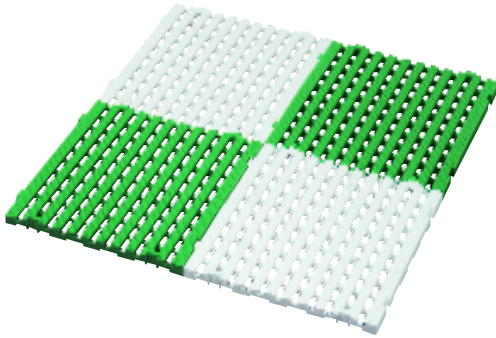

PEDANE / FLOOR BOARDS

COLORI STANDARD: NEUTRO - VERDE / STANDARD COLOURS: NEUTRAL - GREEN

Composizione di 4 Z36
Set of 4 pieces of Z 36

Composizione di 4 Z36 con scivolo
Set of 4 pieces of Z 36 with slide

Z36

Dim. 600x600x30 mm

Pedana componibile con aggancio a coda di rondine per pavimentare superfici interne ed esterne.
Composite board with dovetail joint suitable for indoor and outdoor flooring.

SZ36

Dim. 600x150x30 mm

Scivolo per pedana Z36 / *Slide for Z36*

COLORI STANDARD: NEUTRO - VERDE / STANDARD COLOURS: NEUTRAL - GREEN

Composizione di 4 Z25
Set of 4 pieces of Z25

Composizione di 4 Z25C
Set of 4 pieces of Z25C

Z25

Dim. 500x500x20 mm

Versione standard: fori ovali (40x30 mm).
Standart version: oval holes (40x30 mm).

A richiesta: fori tondi / *on request: Round holes.*

Z25C

Dim. 500x500x20 mm

Senza fori. Chiusa e zigrinata.